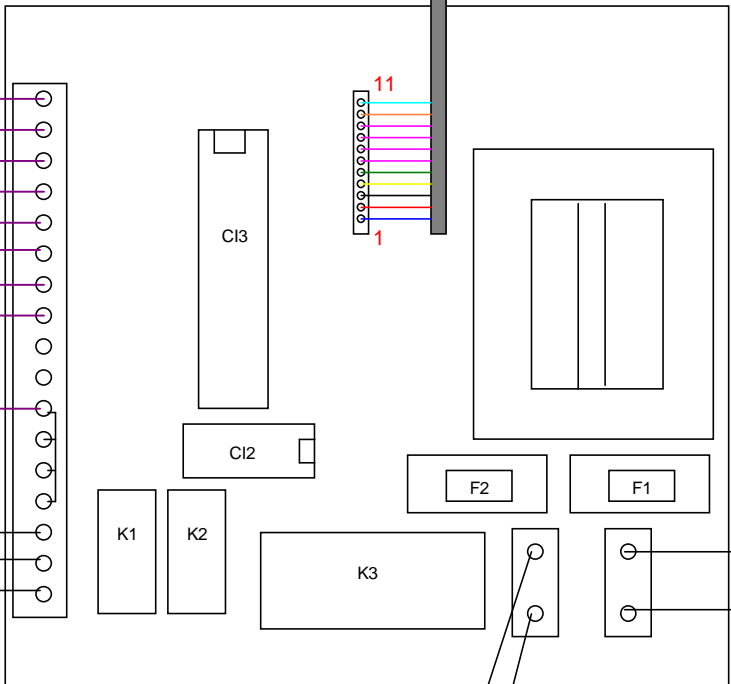

**Platine de détection rotation**

Câble blindé

Câble plat 11 conducteurs

Arrêt d'urgence

Rotation normale

Rotation inverse

Arret rapide

Arret lent

Présence clé à mandrin

Alimentation Secteur 220v

**Plan de câblage**