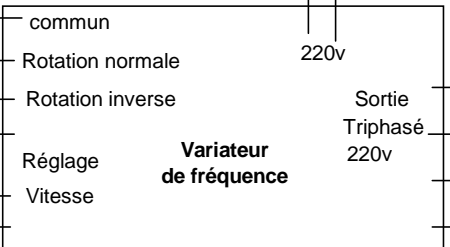

**Platine de détection rotation**

Câble blindé

Câble plat 11 conducteurs

Arrêt d'urgence

Rotation normale

Rotation inverse

Arret rapide

Arret lent

Présence clé à mandrin

Alimentation Secteur 220v

**Plan de câblage**